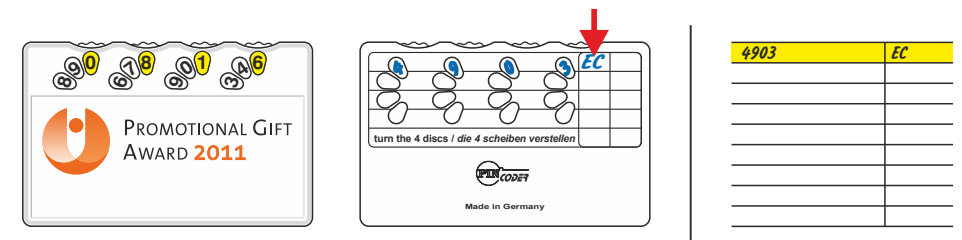

Einfache Handhabung

Theken Verkaufs DISPLAY

Der PIN CODER 'Made in Germany' ist die sichere PIN**memoCard** für unterwegs.

Er wurde nach einem EU-Patent konzipiert und bildet mit der VIDEO- bzw. DEMO-Funktionsanleitung.pdf ein in sich geschlossenes **SICHERHEIT Gesamt-Konzept**.

© Copyright

Vor der Markteinführung wurde er dem **SICHERHEITS-Ausschuß** der deutschen Bankverbände vorgelegt und bei der führenden Banken-Finanzgruppe eingesetzt.

VIDEO- bzw. DEMO-Funktionsanleitung.pdf

Die analoge Doppelverschlüsselung mit dem „VARIABLEN MASTERCODE“ entspricht einem 2-fachen Passwort.

Sie erhöht die 10 000 Variations-Möglichkeiten des 4-stelligen PIN auf 810 000.

Verwehrt einem Dieb selbst dann den Zugang zum Verschlüsselungssystem, wenn ihm die PIN bekannt ist.

www.pincoder.net

VIDEO FUNKTION